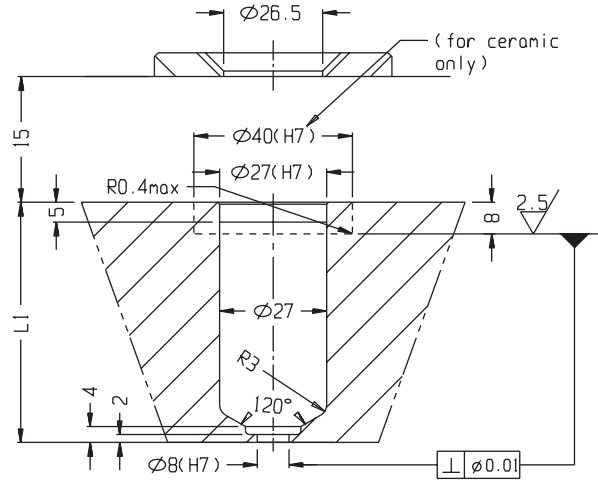

A1EN2

A1TN2

A1TP2

欢迎查询

总公司地址
香港九龙观塘兴业街四号长江电子工业大厦三楼
2/F., Cheung Kong Electronic Building
4 Hing Yip Street, Kwun Tong
Kowloon, Hong Kong

电子邮件: ikmheatlock@ikm.com.hk

香港营业部
电话: (852) 2341 2321
传真: (852) 2343 0990

广州保税区营业部
电话: (020) 8222 2895 分机 266/269/275
传真: (020) 8221 2596

www.ikmheatlock.com.cn