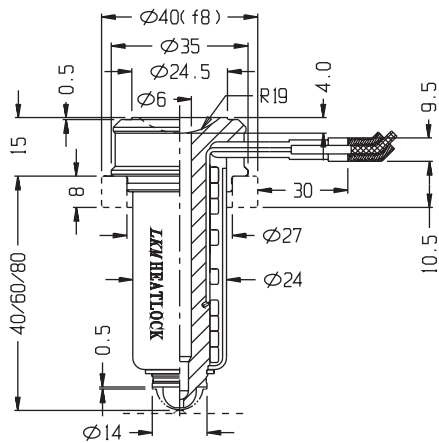

A1TP2

欢迎查询

总公司地址
香港九龙观塘兴业街四号长江电子工业大厦三楼
2/F., Cheung Kong Electronic Building
4 Hing Yip Street, Kwun Tong
Kowloon, Hong Kong

电子邮件: ikmheatlock@ikm.com.hk

香港营业部
电话: (852) 2341 2321
传真: (852) 2343 0990

广州保税区营业部
电话: (020) 8222 2895 分机 266/269/275
传真: (020) 8221 2596

www.ikmheatlock.com.cn