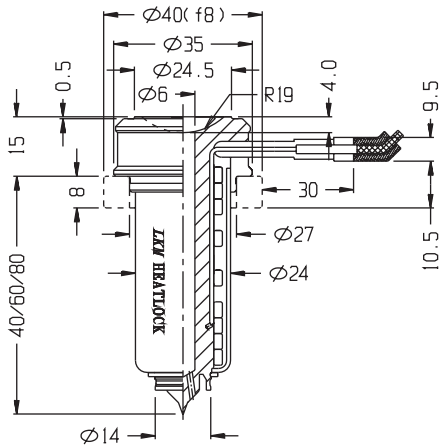

A1EN2

A1TN2

A1TP2

欢迎查询

总公司地址
香港九龙观塘兴业街四号长江电子工业大厦三楼
2/F., Cheung Kong Electronic Building
4 Hing Yip Street, Kwun Tong
Kowloon, Hong Kong

电子邮件: ikmheatlock@ikm.com.hk

香港营业部
电话: (852) 2341 2321
传真: (852) 2343 0990

广州保税区营业部
电话: (020) 8222 2895 分机 266/269/275
传真: (020) 8221 2596

www.ikmheatlock.com.cn