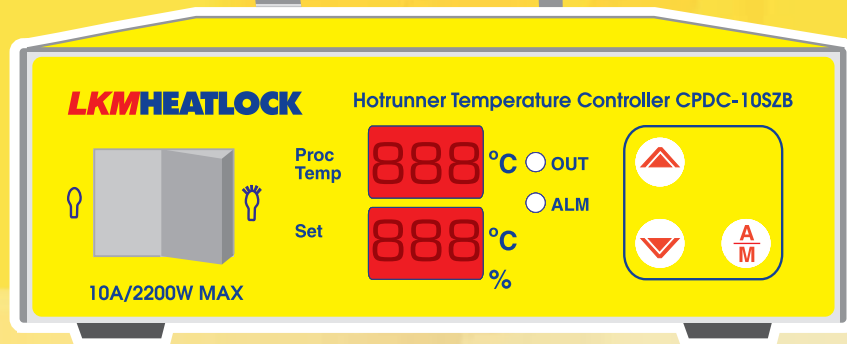

单咀射咀+单组温控器(CPDC-10SZ)组合优惠期：即日至 2007年8月30日

任 选 一 种	特价型号	长度(mm)	特性	适用塑料	注塑量(克)
	A1EN2	40/60/80	大水口，流量大	PP, PS, PE, ABS, SAN	500
	A1TP2	40/60/80	点水口，浇口痕迹小		500
	A1TN2	40/60/80	尖咀，浇口痕迹特小		330

LKMHEATLOCK® 采用瑞典Heatlock科技
推出自产A1 新款系列热咀/温控箱。