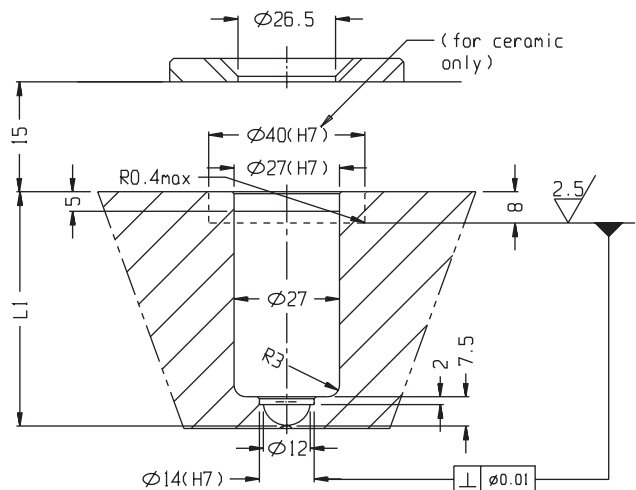

A1TP2

欢迎查询

总公司地址
香港九龙观塘兴业街四号长江电子工业大厦三楼
2/F., Cheung Kong Electronic Building
4 Hing Yip Street, Kwun Tong
Kowloon, Hong Kong

电子邮件: ikmheatlock@ikm.com.hk

香港营业部
电话: (852) 2341 2321
传真: (852) 2343 0990

广州保税区营业部
电话: (020) 8222 2895 分机 266/269/275
传真: (020) 8221 2596

www.ikmheatlock.com.cn