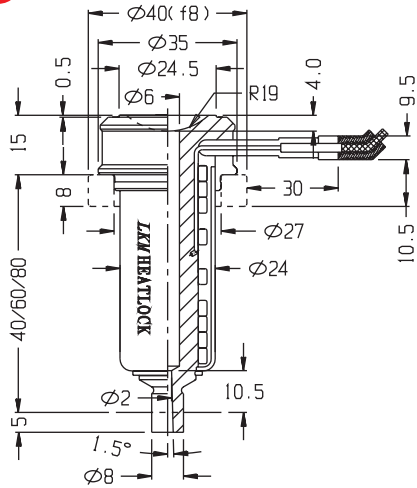

A1EN2

A1TN2

A1TP2

欢迎查询

总公司地址
香港九龙观塘兴业街四号长江电子工业大厦三楼
2/F., Cheung Kong Electronic Building
4 Hing Yip Street, Kwun Tong
Kowloon, Hong Kong

电子邮件: ikmheatlock@ikm.com.hk

香港营业部
电话: (852) 2341 2321
传真: (852) 2343 0990

广州保税区营业部
电话: (020) 8222 2895 分机 266/269/275
传真: (020) 8221 2596

www.ikmheatlock.com.cn