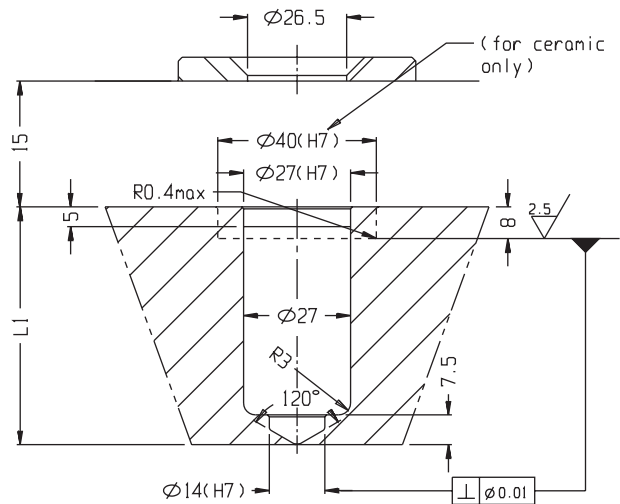

A1EN2

A1TN2

A1TP2

欢迎查询

总公司地址
香港九龙观塘兴业街四号长江电子工业大厦三楼
2/F., Cheung Kong Electronic Building
4 Hing Yip Street, Kwun Tong
Kowloon, Hong Kong

电子邮件: ikmheatlock@ikm.com.hk

香港营业部
电话: (852) 2341 2321
传真: (852) 2343 0990

广州保税区营业部
电话: (020) 8222 2895 分机 266/269/275
传真: (020) 8221 2596

www.ikmheatlock.com.cn