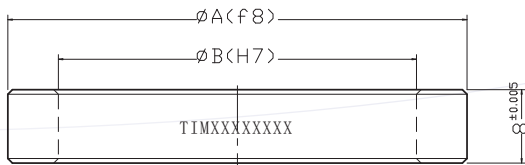

Body location ring

Size	Item code	A	B
A2-04	TIM02301708	23	17
A1-1/A2-05	TIM03002308	30	23
A1-2/A2-07	TIM03602708	36	27
	TIM04002708	40	27
	TIM05002708	50	27
A1-3/A2-10	TIM05003908	50	39
A1-4/A2-17	TIM05404408	54	44
A2MT-04	TIM06505308	65	53
A2MT-05	TIM07306108	73	61

Front ring

Size	Item code	A	B	B
A2/3-04	TIM00900615	9	6	1.5
A2/3-05	TIM01400803	14	8	3
A2/3-07	TIM01601003	16	10	3
A1-1	TIM01701103	17	11	3
A2/3-07	TIM01801204	18	12	3
A1-2	TIM02001403	20	14	3