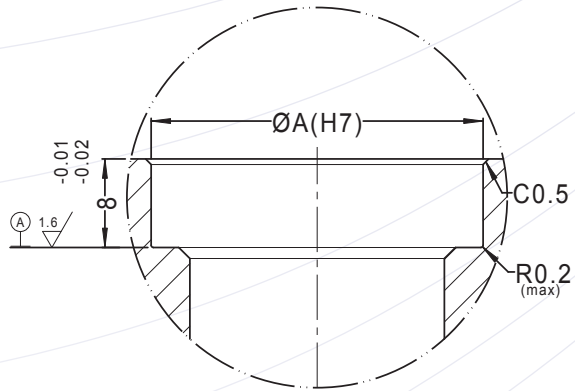

Body location ring

Size	Item code	A	B
A2-04	TIM02301708	23	17
A1-1/A2-05	TIM03002308	30	23
A1-2/A2-07	TIM03602708	36	27
	TIM04002708	40	27
	TIM05002708	50	27
A1-3/A2-10	TIM05003908	50	39
A1-4/A2-17	TIM05404408	54	44
A2MT-04	TIM06505308	65	53
A2MT-05	TIM07306108	73	61

Front ring

Size	Item code	A	B	B
A2/3-04	TIM00900615	9	6	1.5
A2/3-05	TIM01400803	14	8	3
A2/3-07	TIM01601003	16	10	3
A1-1	TIM01701103	17	11	3
A2/3-07	TIM01801204	18	12	3
A1-2	TIM02001403	20	14	3