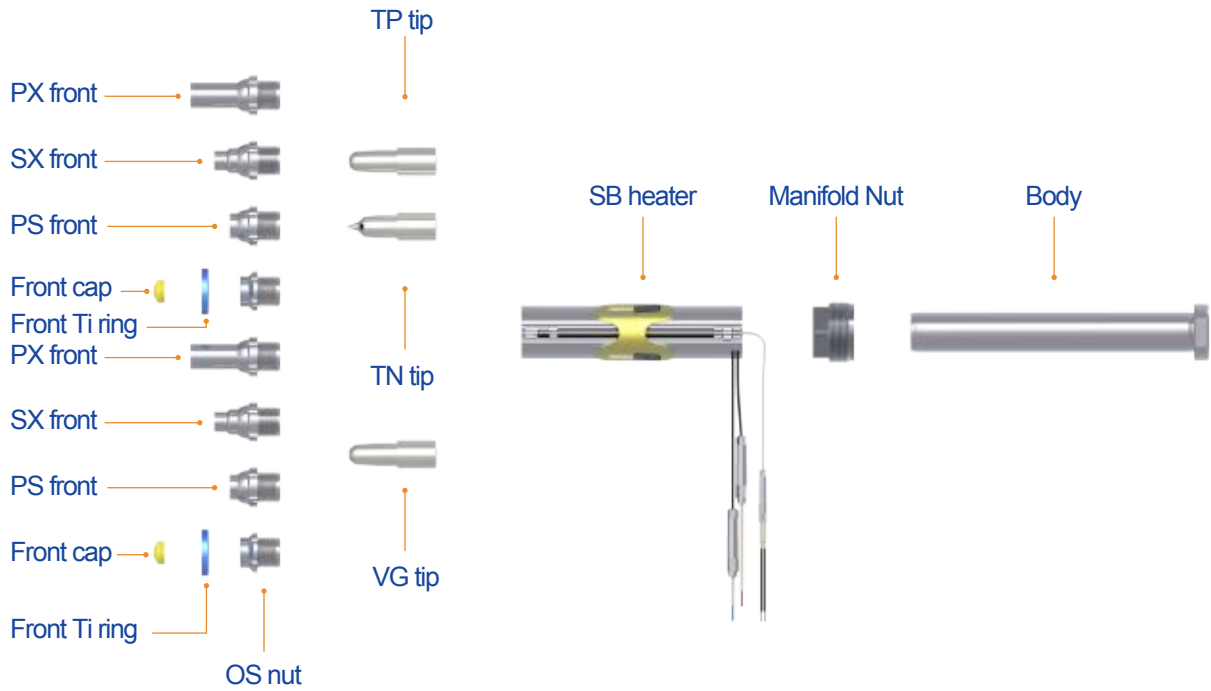

→ SB Single Cavity Nozzle Spare Parts

Nozzle body spare parts list

Size	Nozzle L	Body	SB heater	Spare Thermocouple	Band heater	Front Ti Ring	Titanium Ring	Front cap
SBSC 07	35	SBSCBD203507	SB150310160	TC00160160-17	BH239150	OS Nut	TIM05002708 (optional)	A3FC079443 (optional)
	50	SBSCBD205007	SB150430229	TC00160160-26				
	60	SBSCBD206007	SB150560239	TC00160160-39				
	75	SBSCBD207507	SB150690248	TC00160160-26				
	85	SBSCBD208507	SB150810258	TC00160210-29				
	100	SBSCBD210007	SB150940267					
	110	SBSCBD211007	SB151070277					
	135	SBSCBD213507	SB151320295	TC00160260-29				
	160	SBSCBD216007	SB151580314					

Front Assembly Spare Parts

POS+PPS+PPX+PSX			NOS+NPS+NPX+NSX		
Item code	Nut/Front	Tip	Item code	Nut/Front	Tip
A3POS21212	A3OS21212	A3TP211331	A3NOS212121-1	A3OS21212	A3TN211351-1
A3PPS21012	A3PS21012		A3NOS212123-1		A3TN211353-1
A3PPX21012	A3PX21012		A3NOS212124-1		A3TN211354-1
A3PSX20712	A3SX20712		A3NOS212121-3		A3TN211351-3
			A3NPS210121-1	A3PS21012	A3TN211351-1
			A3NPS210123-1		A3TN211353-1
			A3NPS210124-1		A3TN211354-1
			A3NPS210121-3		A3TN211351-3
			A3NPX210121-1	A3PX21012	A3TN211351-1
			A3NPX210123-1		A3TN211353-1
			A3NPX210124-1		A3TN211354-1
			A3NPX210121-3		A3TN211351-3
			A3NSX207121-1	A3SX20712	A3TN211351-1
			A3NSX207123-1		A3TN211353-1
			A3NSX207124-1		A3TN211354-1
			A3NSX207121-3		A3TN211351-3

Tip spare parts list

Material	1 exit			3 exits
	Copper	HBM-CDC	TZM-SHN	Copper
size 07	A3TN211351-1	A3TN211353-1	A3TN211354-1	A3TN211351-3
	A3TP211331	-	-	-

→ SB, Screw-in, All-In-One Nozzle Spare Parts

Nozzle body spare parts list