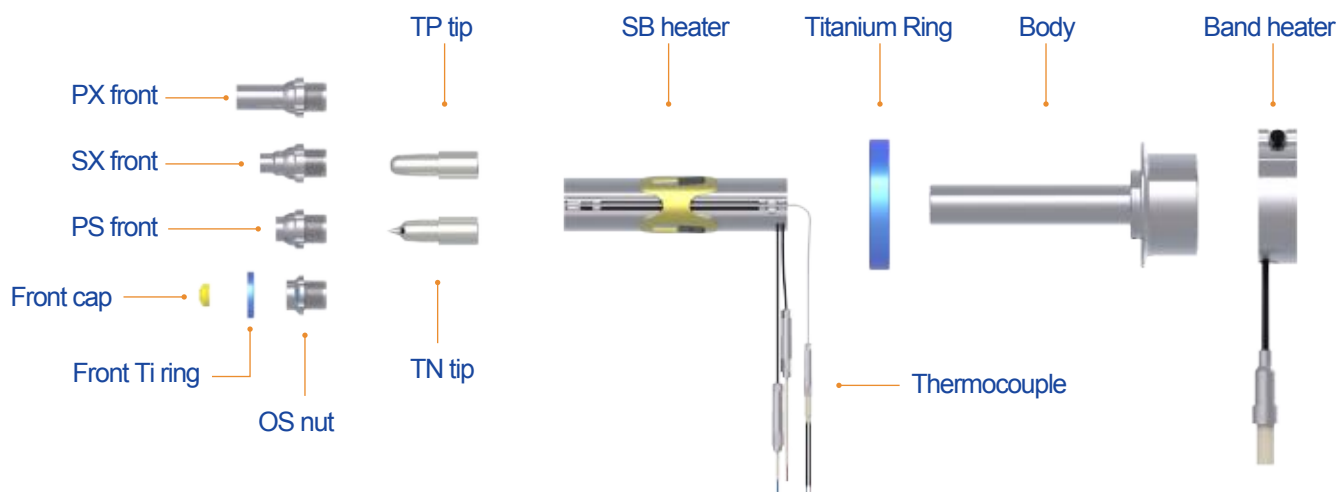

→ SB Single Cavity Nozzle Spare Parts

Nozzle body spare parts list

Size	Nozzle L	Body	SB heater	Spare Thermocouple	Band heater	Front Ti Ring	Titanium Ring	Front cap
SBSC 07	35	SBSCBD203507	SB150310160	TC00160160-17	BH239150	OS Nut	TIM05002708 (optional)	A3FC079443 (optional)
	50	SBSCBD205007	SB150430229	TC00160160-26				
	60	SBSCBD206007	SB150560239	TC00160160-39				
	75	SBSCBD207507	SB150690248	TC00160160-26				
	85	SBSCBD208507	SB150810258	TC00160210-29				
	100	SBSCBD210007	SB150940267					
	110	SBSCBD211007	SB151070277					
	135	SBSCBD213507	SB151320295	TC00160260-29				
	160	SBSCBD216007	SB151580314					

Front Assembly Spare Parts

POS+PPS+PPX+PSX			NOS+NPS+NPX+NSX		
Item code	Nut/Front	Tip	Item code	Nut/Front	Tip
A3POS21212	A3OS21212	A3TP211331	A3NOS212121-1	A3OS21212	A3TN211351-1
A3PPS21012	A3PS21012		A3NOS212123-1		A3TN211353-1
A3PPX21012	A3PX21012		A3NOS212124-1		A3TN211354-1
A3PSX20712	A3SX20712		A3NOS212121-3		A3TN211351-3
			A3NPS210121-1	A3PS21012	A3TN211351-1
			A3NPS210123-1		A3TN211353-1
			A3NPS210124-1		A3TN211354-1
			A3NPS210121-3		A3TN211351-3
			A3NPX210121-1	A3PX21012	A3TN211351-1
			A3NPX210123-1		A3TN211353-1
			A3NPX210124-1		A3TN211354-1
			A3NPX210121-3		A3TN211351-3
			A3NSX207121-1	A3SX20712	A3TN211351-1
			A3NSX207123-1		A3TN211353-1
			A3NSX207124-1		A3TN211354-1
			A3NSX207121-3		A3TN211351-3

Tip spare parts list

Material	1 exit			3 exits
	Copper	HBM-CDC	TZM-SHN	Copper
size 07	A3TN211351-1	A3TN211353-1	A3TN211354-1	A3TN211351-3
	A3TP211331	-	-	-

→ SB, Screw-in, All-In-One Nozzle Spare Parts

Nozzle body spare parts list