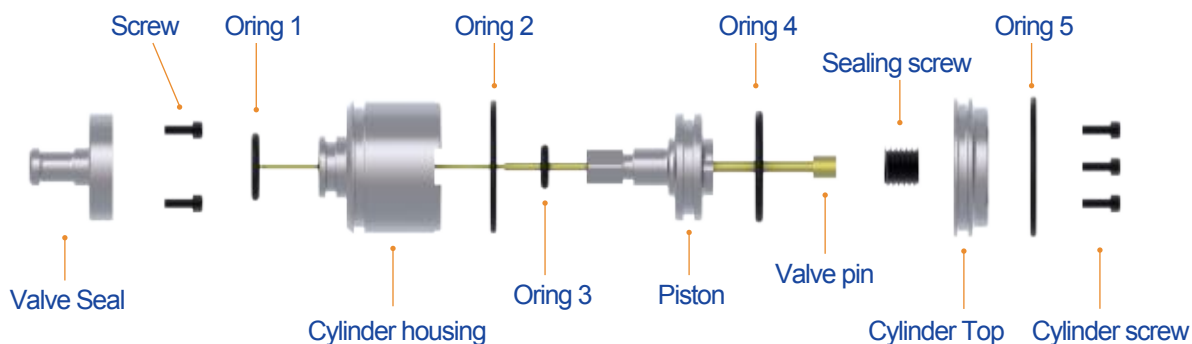

Tip spare parts list

Material	1 exit			3 exits
	Copper	HBM-CDC	TZM-SHN	Copper
size 07	A3TN211351-1	A3TN211353-1	A3TN211354-1	A3TN211351-3
	A3TP211331	-	-	-

→ SB, Screw-in, All-In-One Nozzle Spare Parts

Nozzle body spare parts list

Front Assembly Spare Parts

POS+PPS+PPX+PSX			NOS+NPS+NPX+NSX			VOS+VGS+VGX+VSX		
Item code	Nut/Front	Tip	Item code	Nut/Front	Tip	Item code	Nut/Front	Tip
A3POS21212	A3OS21212	A3TP211331	A3NOS212121-1	A3OS21212	A3TN211351-1	A3VOS212121	A3OS21212	A3TV211331
A3PPS21012	A3PS21012		A3NOS212123-1		A3TN211353-1	A3VGS210121	A3GS21012	
A3PPX21012	A3PX21012		A3NOS212124-1		A3TN211354-1	A3VGX210121	A3GX21012	
A3PSX20712	A3SX20712		A3NOS212121-3		A3TN211351-3	A3VSX207121	A3VX20712	
			A3NPS210121-1	A3PS21012	A3TN211351-1	A3VOS212123	A3OS21212	A3TV211333
			A3NPS210123-1		A3TN211353-1	A3VGS210123	A3GS21012	
			A3NPS210124-1		A3TN211354-1	A3VGX210123	A3GX21012	
			A3NPS210121-3		A3TN211351-3	A3VSX207123	A3VX20712	
			A3NPX210121-1	A3PX21012	A3TN211351-1			
			A3NPX210123-1		A3TN211353-1			
			A3NPX210124-1		A3TN211354-1			
			A3NPX210121-3		A3TN211351-3			
			A3NSX207121-1	A3SX20712	A3TN211351-1			
			A3NSX207123-1		A3TN211353-1			
			A3NSX207124-1		A3TN211354-1			
			A3NSX207121-3		A3TN211351-3			

Tip spare parts list

Material	1 exit			3 exits
	Copper	HBM-CDC	TZM-SHN	Copper
size 07	A3TN211351-1	A3TN211353-1	A3TN211354-1	A3TN211351-3
	A3TP211331	-	-	-
	A3TV211331	A3TV211333	-	-

→ SB, Screw-in, All-In-One Cylinder Spare Parts

SBMC VG Cylinder spare parts

Size	Valve seal	Cylinder housing	Piston	Cylinder top	Valve pins	Screw	Sealing screw	Cylinder screw
SBMCVG07	CPVS063124	CPCY063835	CPPT063136	CPCT064010	PN0415230 PN0415230-G2 PN0625260 PN0625260-G2 PN0625350 PN0625350-G2	M4X8	GS1215-10	M5X12X10